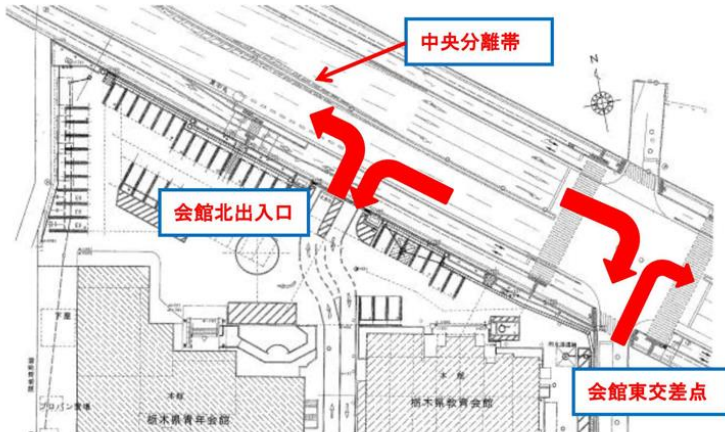

以上

コンセーレ栃木県青年会館へのアクセス

交通のご案内

- 東北自動車道
 - ・鹿沼ICより 9.5km
 - ・宇都宮ICより9.0km
- JR宇都宮駅（路線バス コンセーレまで4.7km）
 - ・関東バス「作新学院駒生行き」（⑥⑦番のりば）
 - ・東中丸バス停下車（コンセーレ前）

大駐車場完備
600台収容可能

栃木県教育会館・コンセーレ・とちぎ青少年センター

への車両出入方法が変わります

※大谷街道の4車線化に伴い、車両の会館北出入りが左折のみとなります。
※右折車両は、会館東交差点から出入りしてください。