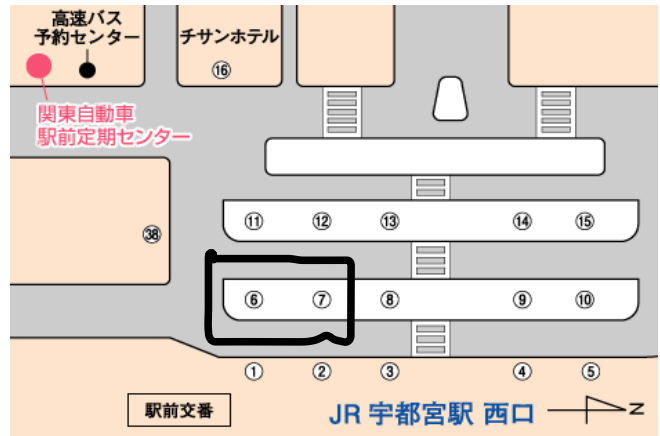

### への車両出入方法が変わります

※大谷街道の4車線化に伴い、車両の会館北出入りが左折のみとなります。

※右折車両は、会館東交差点から出入りしてください。

## \*公共交通機関をご利用の方

### JR宇都宮駅

西口 ⑥・⑦番バス乗り場より

所要時間 約 20 分

運賃 220円

ひがしなかもる  
「東中丸」バス停下車