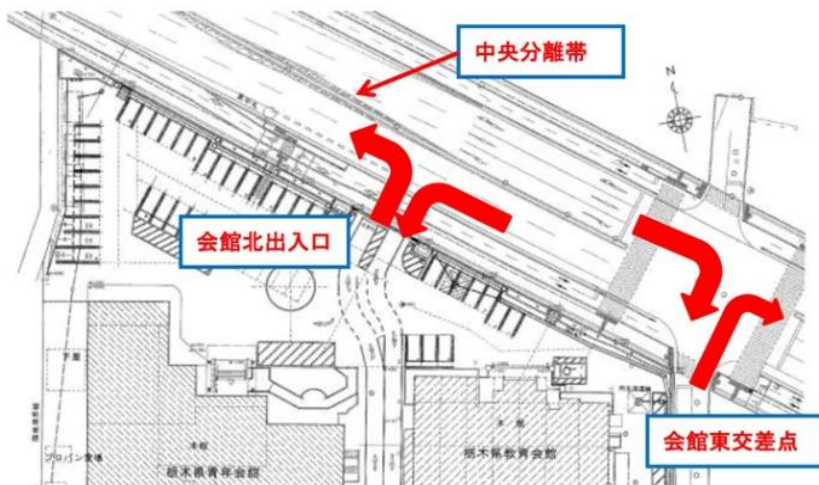

### への車両出入方法が変わります

※大谷街道の4車線化に伴い、車両の会館北出入りが左折のみとなります。

※右折車両は、会館東交差点から出入りしてください。